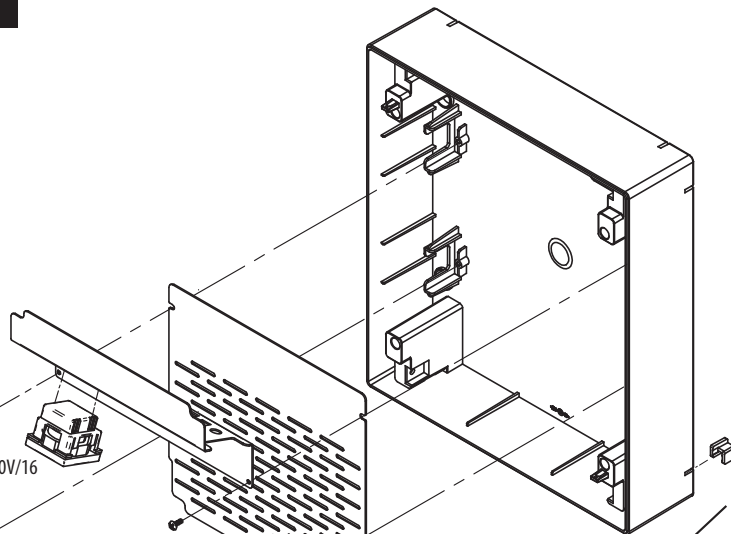

## Rozdzielnica natynkowa multimedialna 2425-20

2/24

-  **4x** Wkręt PH2 4x25 do pokrywy
-  **4x** Wkręt PH2 4x9 do szyn TH
-  **1x** Łącznik rozdzielni

Gniazdo 250V/16  
2000-42

Patchpanel  
2425-46

Łącznik rozdzielni  
2425-31

## Wymiary

[mm] 2/24

A 350

B 310

C 104

[mm] 2/24

a 23

b 186